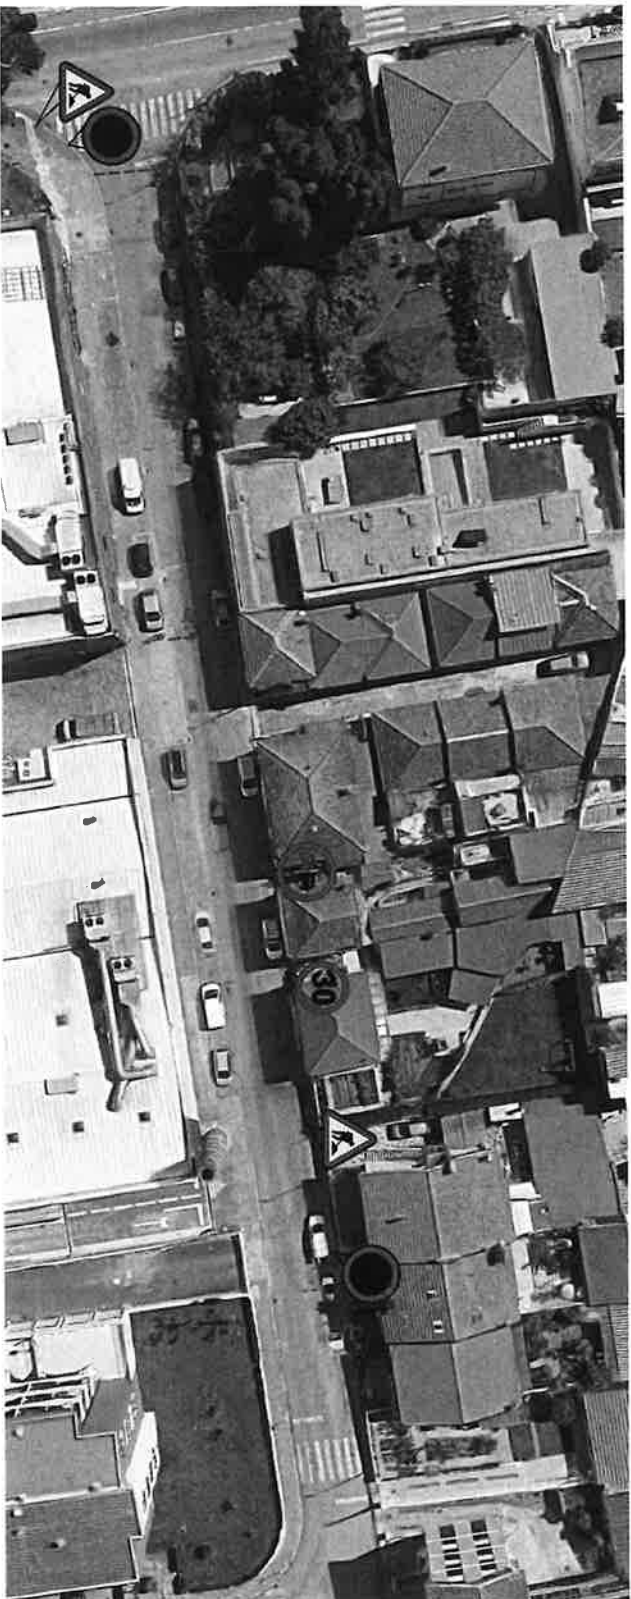

PLANTA DE SINALIZAÇÃO - FASE 1

- VEDAÇÃO COM RECURSO A PMP

DOMO DE OBRA: MUNICÍPIO DE VALONGO

DATA: 12/09/2023

OBRA: RUA HERÓIS ANGOLA

REVISÃO: 00

DESENHO: PLANTA SINALIZAÇÃO - FASE 1

ESCALA: S/E