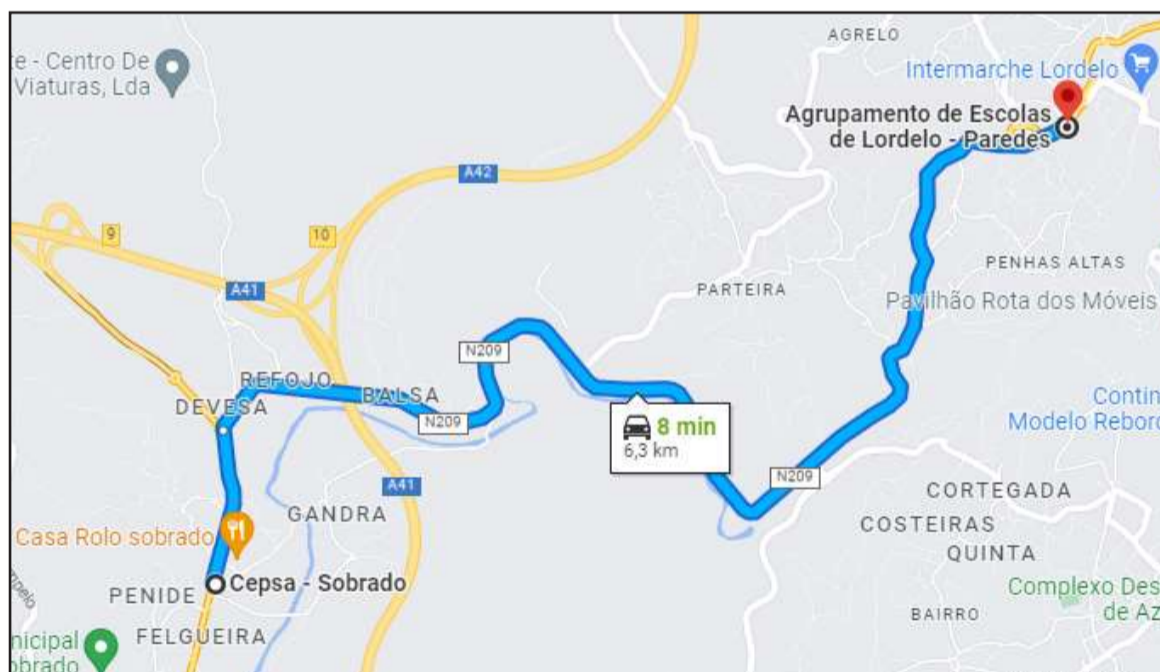

LINHA 1

LORDELO - SOBRADO

Trajetos:

Rotunda de Lordelo (EN 209 - Escola de Lordelo)
 Ponte da Amizade > Parteira (EN 209 - fronteira com Sobrado) > Balsa (EN 209) > Casativa (EN 209) > Devesa (EN 209) > Cepsa Sobrado (EN 209)

Paragens:

Todas as paragens habituais (Gondomarense, STCP, Pacence e Valpi)

LINHA 1 LORDELO – SOBRADO – LORDELO (24 de Junho)			
LORDELO	CEPSA SOBRADO	CEPSA SOBRADO	LORDELO
10h00	10h30	10h30	11h00
11h00	11h30	11h30	12h00
12h00	12h30	12h30	13h00
13h00	13h30	13h30	14h00
14h00	14h30	14h30	15h00
		17h00	17h30
17h30	18h00	18h00	18h30
18h30	19h00	19h00	19h30
19h30	20h00	20h00	20h30
20h30	21h00	21h00	21h30

Nota para os utentes:

Os horários foram planeados e estimados consoante as distâncias e paragens. É possível que em contexto de festa e com as inversões de marcha, possa haver alguns atrasos.

LINHA 2

VALONGO - CAMPO - SOBRADO

Trajetos:

Valongo (Centro, Praça Machado dos Santos)
Valongo (Estação, EN 15) > Campo (Padre Américo, EN 15) > Balselhas (EN 209) > Pinguela (EN 209)
São Gonçalo (EN 209) > Sobrado (EN 209, Cruzamento com a Lomba)