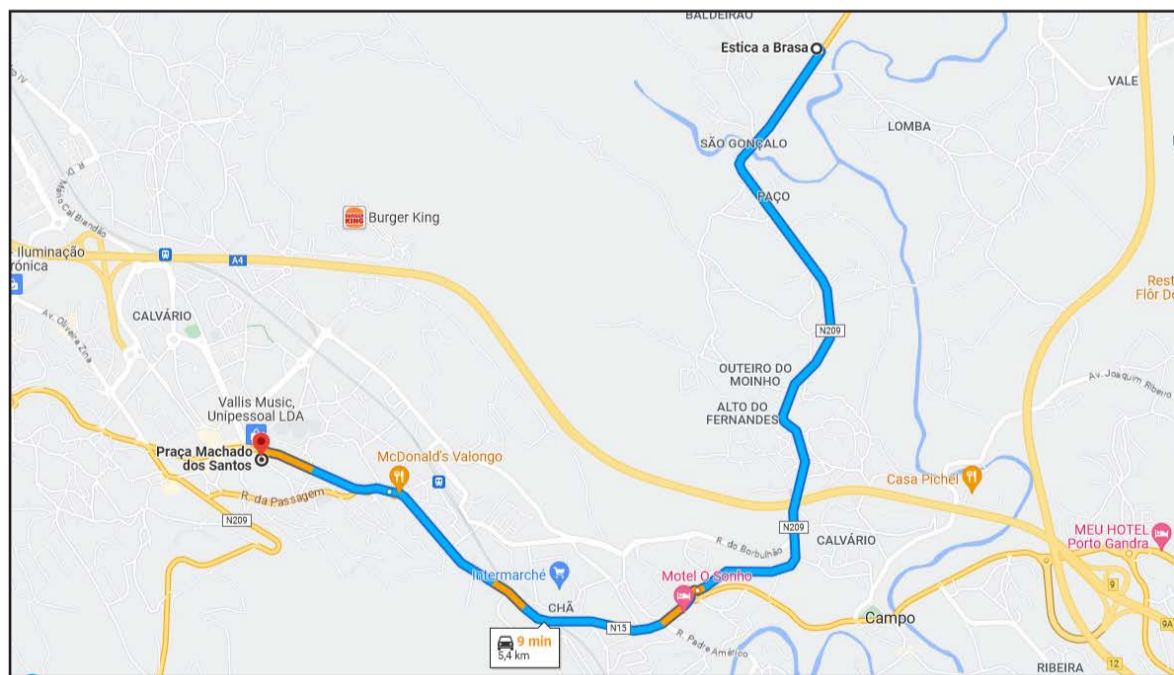

LINHA 1

LORDELO - SOBRADO

Trajetos:

Rotunda de Lordelo (EN 209 - Escola de Lordelo)
 Ponte da Amizade > Parteira (EN 209 - fronteira com Sobrado) > Balsa (EN 209) > Casativa (EN 209) > Devesa (EN 209) > Cepsa Sobrado (EN 209)

Paragens:

Todas as paragens habituais (Gondomarense, STCP, Pacence e Valpi)

LINHA 1 LORDELO – SOBRADO – LORDELO (24 de Junho)			
LORDELO	CEPSA SOBRADO	CEPSA SOBRADO	LORDELO
10h00	10h30	10h30	11h00
11h00	11h30	11h30	12h00
12h00	12h30	12h30	13h00
13h00	13h30	13h30	14h00
14h00	14h30	14h30	15h00
		17h00	17h30
17h30	18h00	18h00	18h30
18h30	19h00	19h00	19h30
19h30	20h00	20h00	20h30
20h30	21h00	21h00	21h30

Nota para os utentes:

Os horários foram planeados e estimados consoante as distâncias e paragens. É possível que em contexto de festa e com as inversões de marcha, possa haver alguns atrasos.

LINHA 2

VALONGO - CAMPO - SOBRADO

Trajetos:

Valongo (Centro, Praça Machado dos Santos)
Valongo (Estação, EN 15) > Campo (Padre Américo, EN 15) > Balselhas (EN 209) > Pinguela (EN 209)
São Gonçalo (EN 209) > Sobrado (EN 209, Cruzamento com a Lomba)