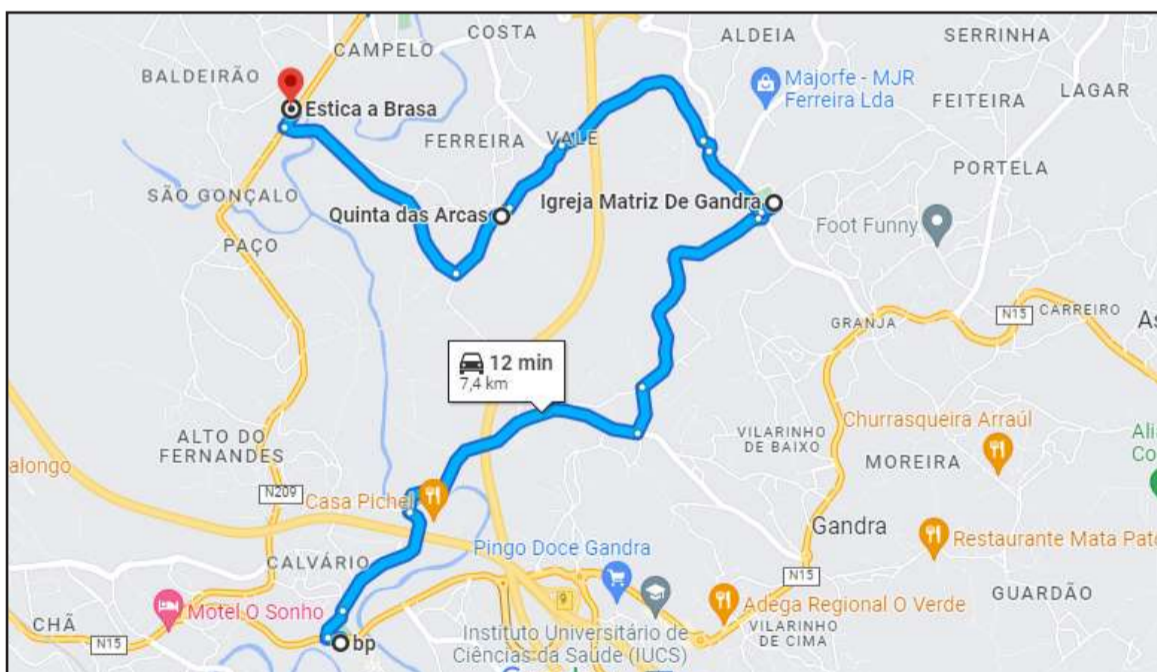

Nota para os utentes:

Os horários foram planeados e estimados consoante as distâncias e paragens. É possível que em contexto de festa e com as inversões de marcha, possa haver alguns atrasos.

LINHA 2

VALONGO - CAMPO - SOBRADO

Trajetos:

Valongo (Centro, Praça Machado dos Santos)
Valongo (Estação, EN 15) > Campo (Padre Américo, EN 15) > Balselhas (EN 209) > Pinguela (EN 209)
São Gonçalo (EN 209) > Sobrado (EN 209, Cruzamento com a Lomba)

Paragens:

Todas as paragens habituais (Gondomarense, STCP, Pacence e Valpi)

LINHA 2 VALONGO – SOBRADO - VALONGO (24 de Junho)

VALONGO	SOBRADO	SOBRADO	VALONGO
10h00	10h30	10h30	11h00
11h00	11h30	11h30	12h00
12h00	12h30	12h30	13h00
13h00	13h30	13h30	14h00
14h00	14h30	14h30	15h00
		17h00	17h30
17h30	18h00	18h00	18h30
18h30	19h00	19h00	19h30
19h30	20h00	20h00	20h30
20h30	21h00	21h00	21h30

Nota para os utentes:

Os horários foram planeados e estimados consoante as distâncias e paragens. É possível que em contexto de festa e com as inversões de marcha, possa haver alguns atrasos.

LINHA 3

CAMPO - GANDRA - SOBRADO