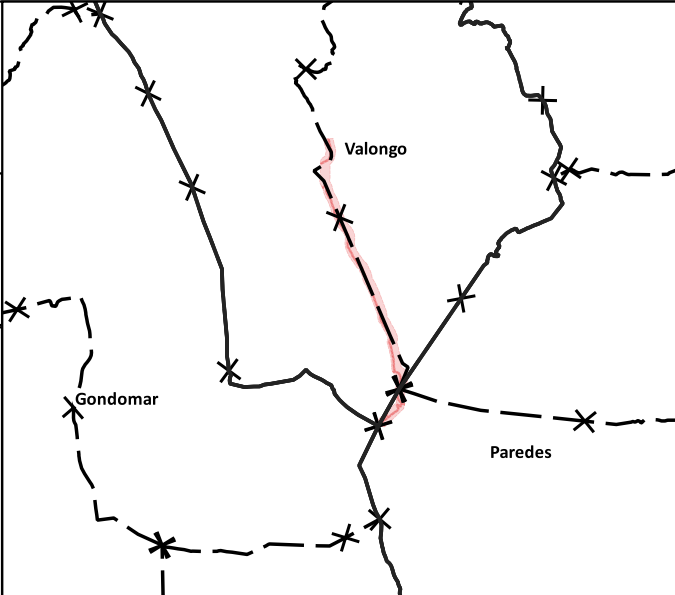

DONO DE OBRA:

Constituição de servidões administrativas no âmbito da instalação da rede primária de faixas de gestão de combustível

Concurso Público n.º CP/21/2022/ICNF/SEDE

FOLHA: A3	DATA: mar./24	LOTE: 2	TROÇO: 606

FINANCIADO POR: